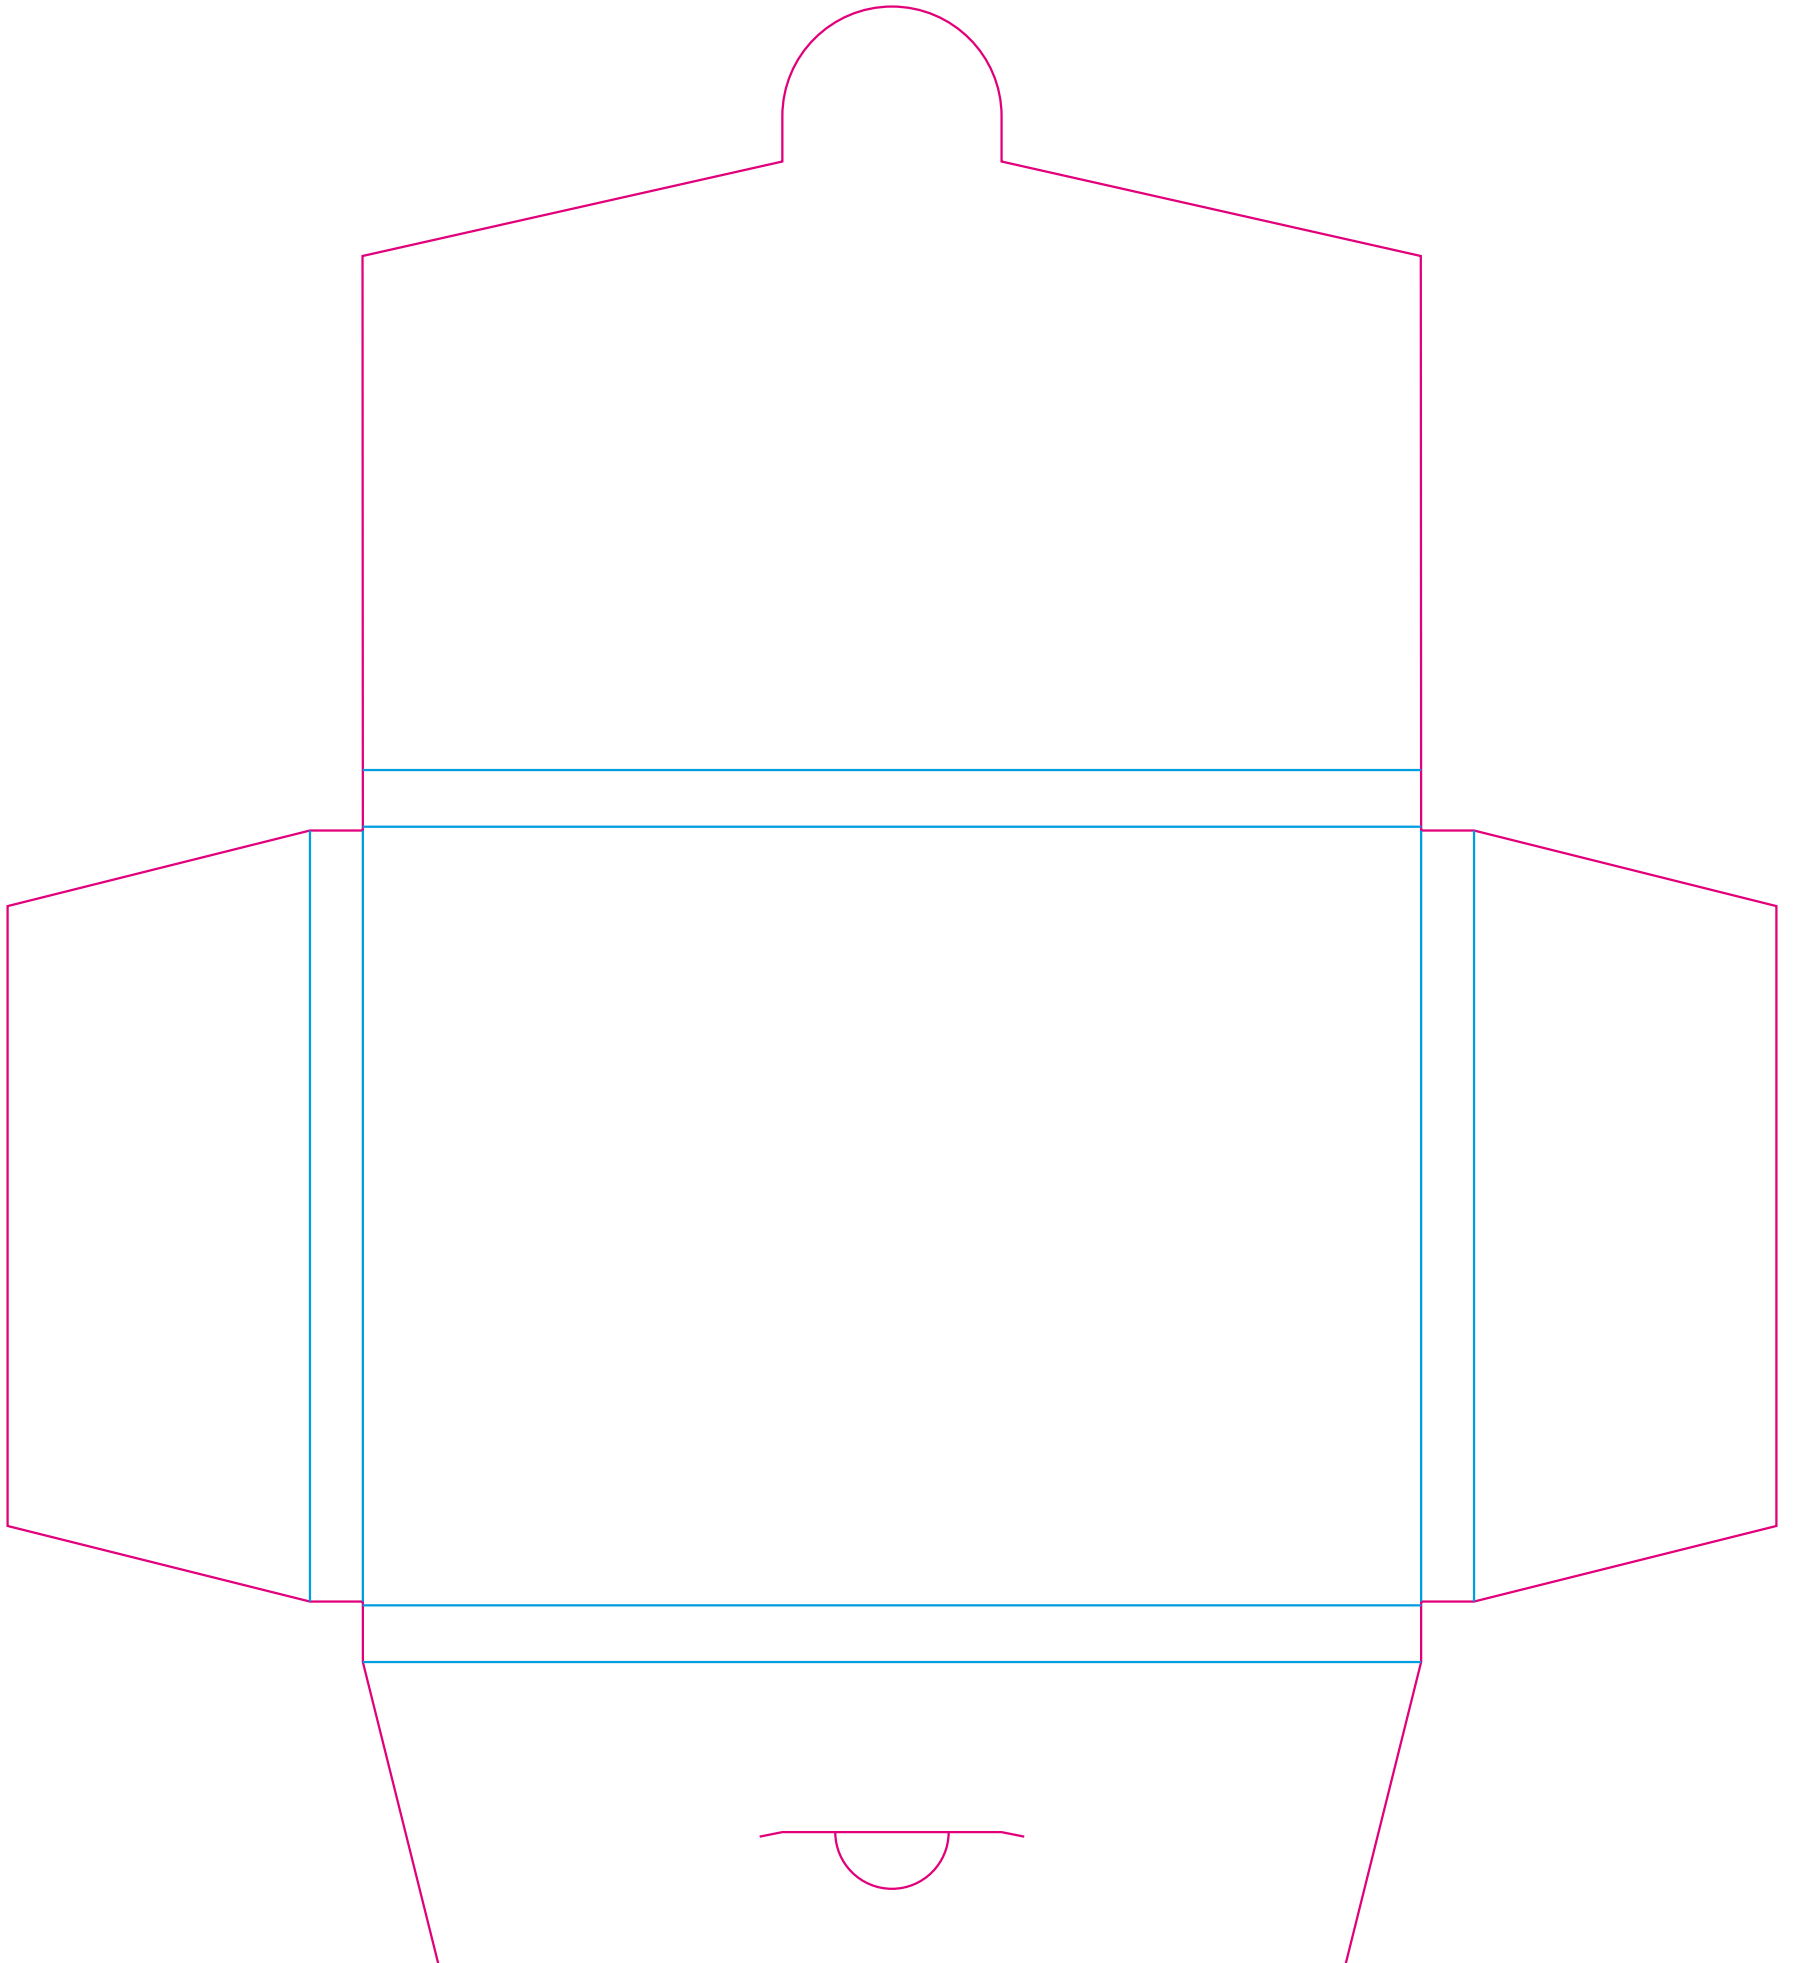

Тигель
Штамп № 37
Футляр под набор открыток 140x103x7,5
Развертка футляра 234x259 мм
Размер штампа 234x259 мм

Суммарная длина режущих линеек	958 мм
Количество биговальных линеек	8 шт.
Суммарная длина биговальных линеек	968 мм