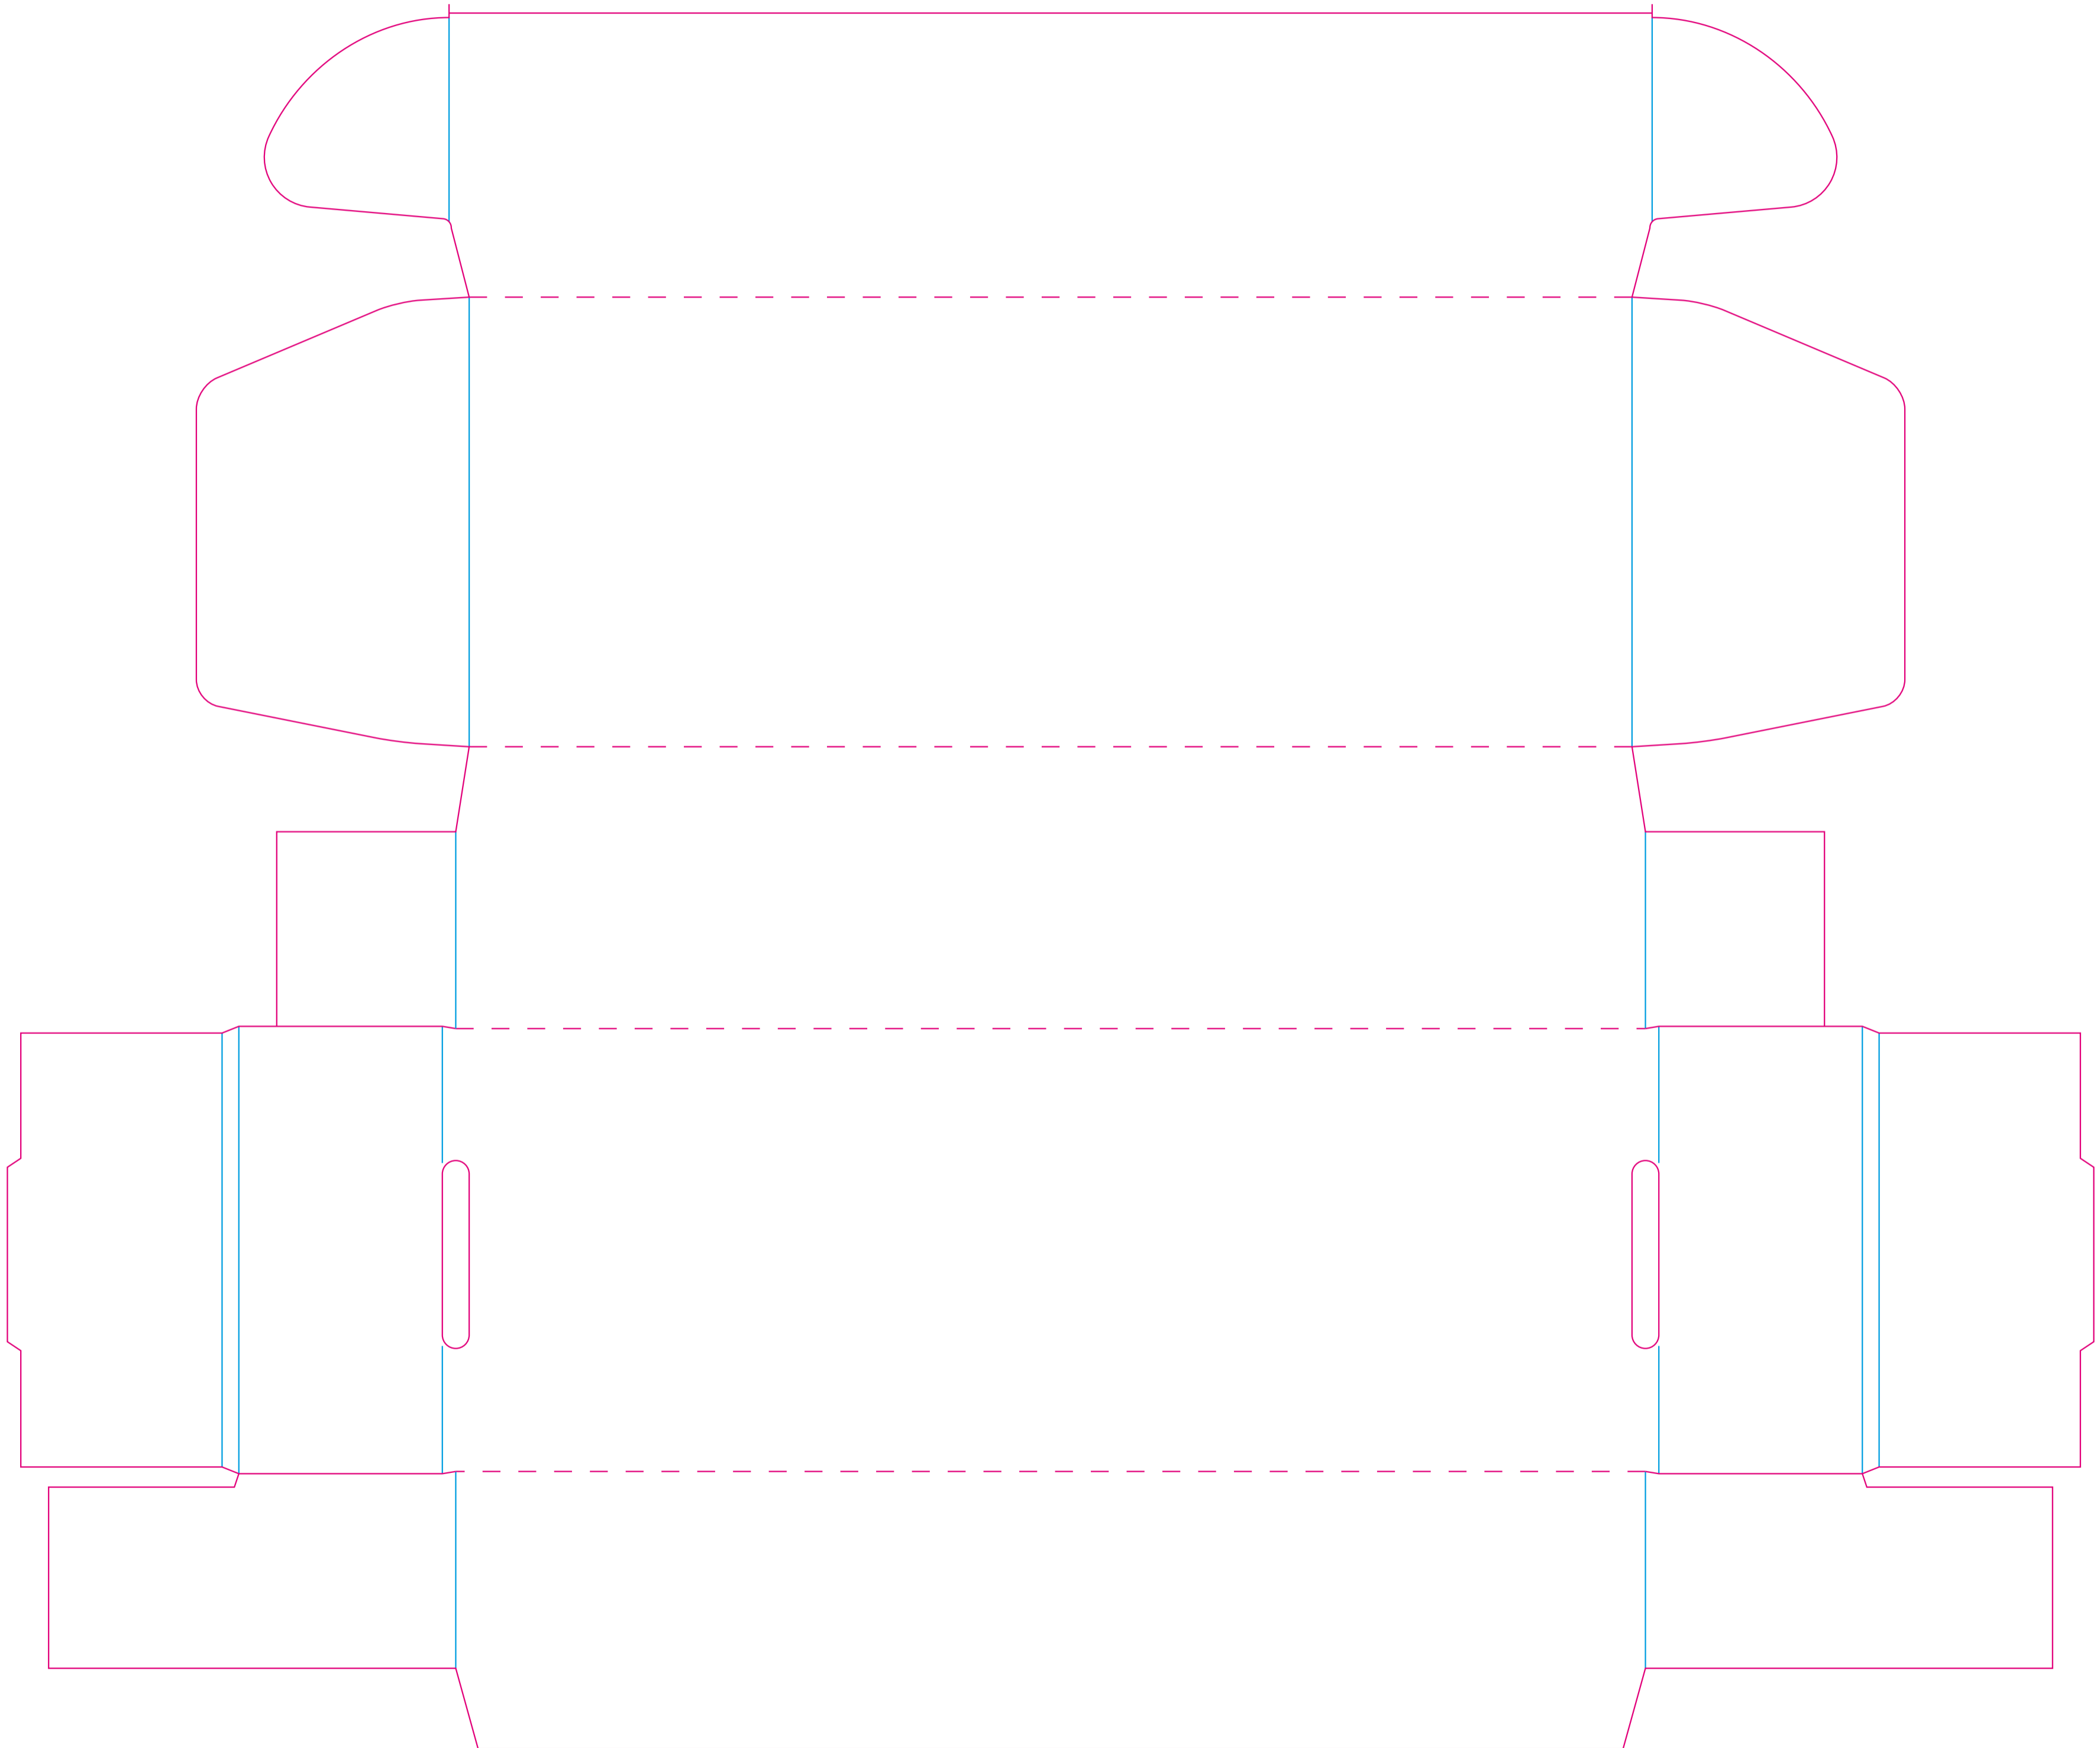

Тигель
Штамп № 25
Коробка для карточек 272x99x63
Развертка коробки 466,5x390 мм
Размер штампа 467x390 мм
Материал микроффра

Суммарная длина режущих линеек	2528 мм
Количество биговальных линеек	16 шт.
Суммарная длина биговальных линеек	981 мм
Количество перфорационных линеек (4x4 мм)	4 шт.
Суммарная длина перфорационных линеек	1052 мм