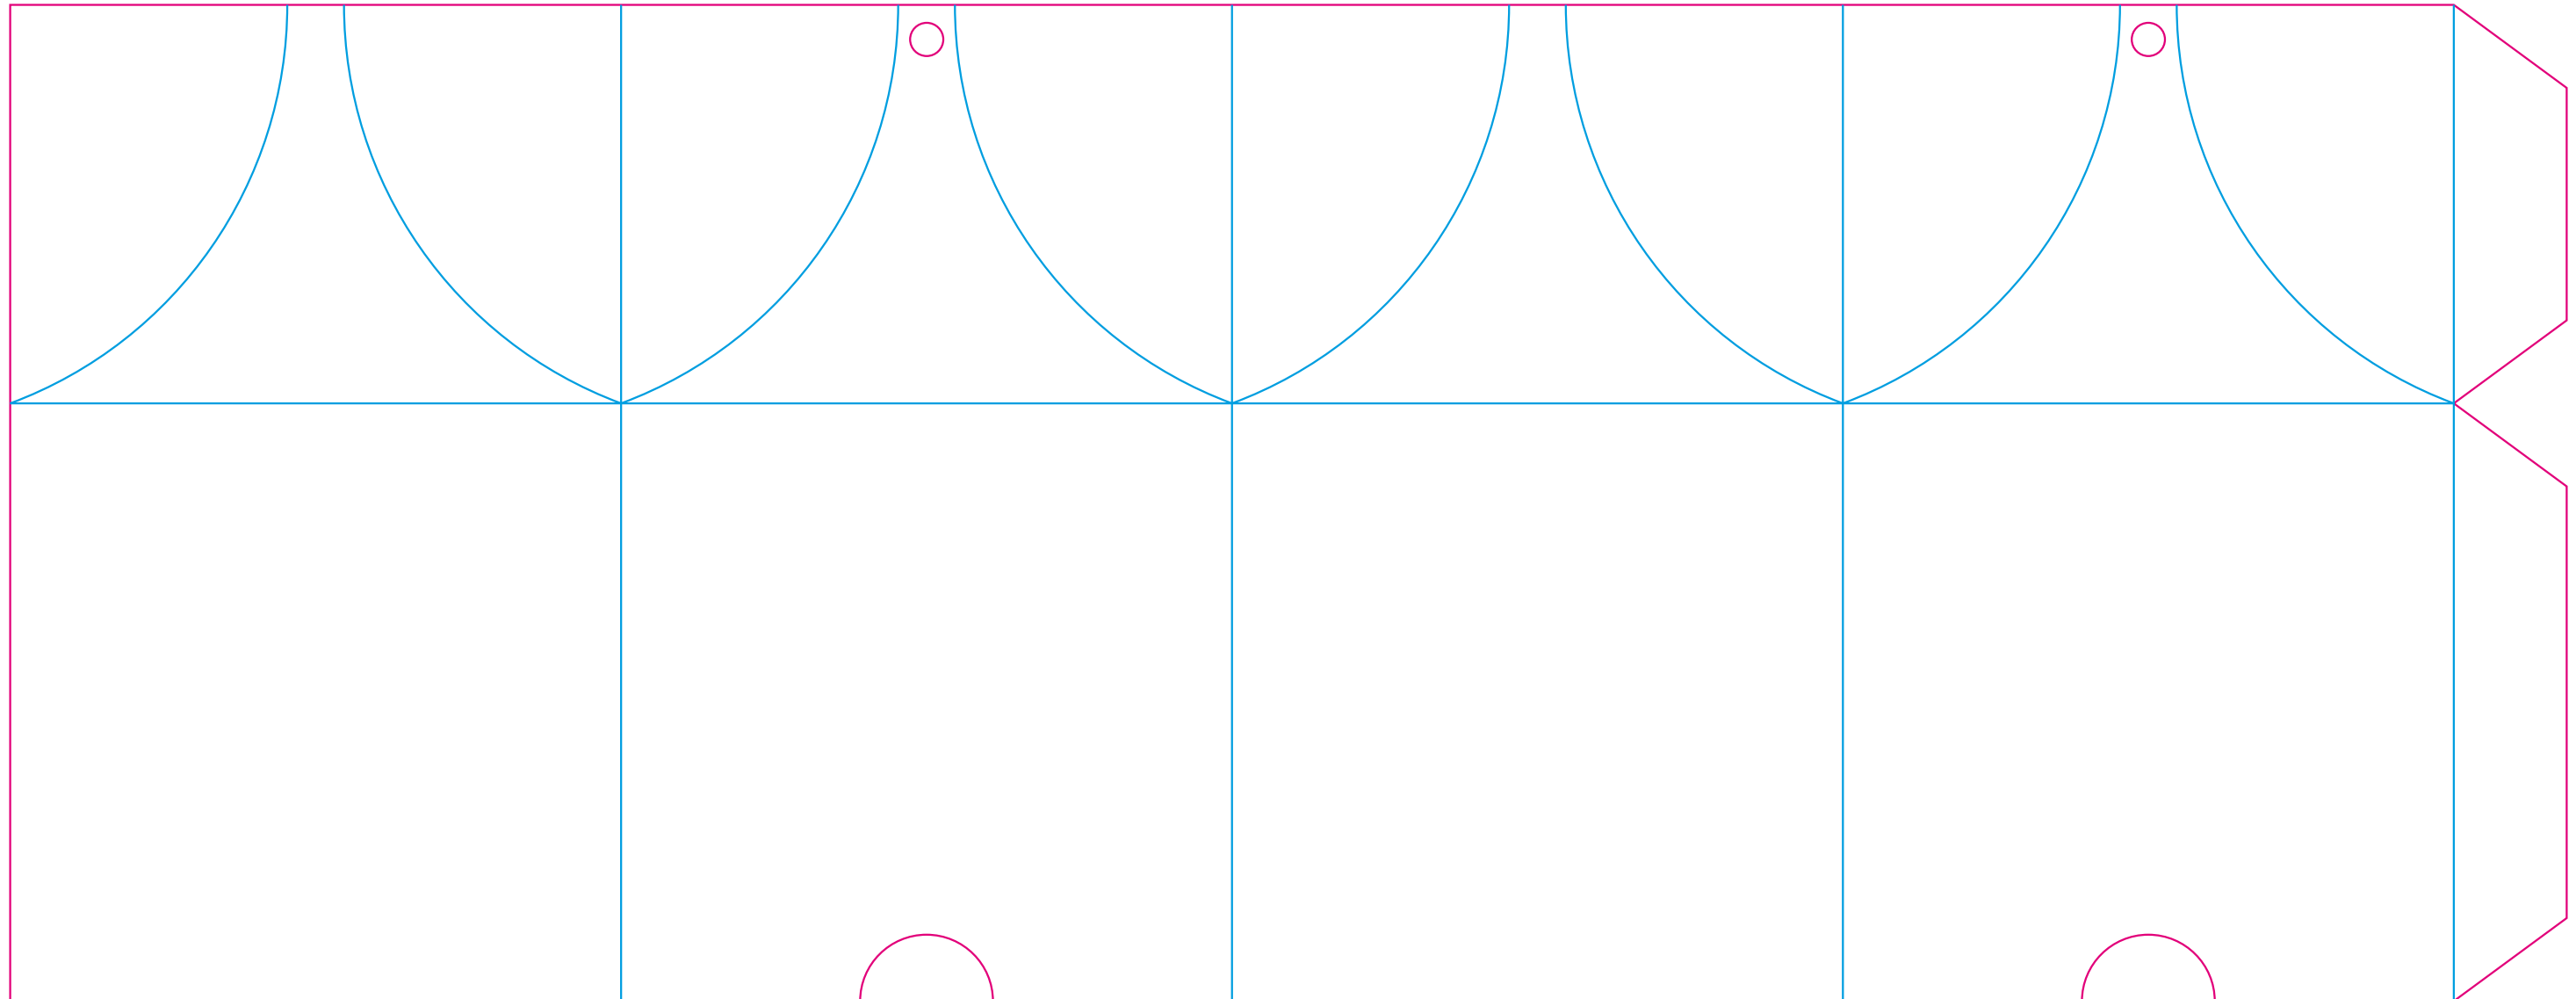

Тигель
Штамп № 51
Коробка для конфет 92x92x90, крышка
Развертка крышки коробки 385x150мм
Размер штампа 385x150мм

Суммарная длина режущих линеек	1094 мм
Количество биговальных линеек	20 шт.
Суммарная длина биговальных линеек	1590 мм
Количество пробойников	2 шт.