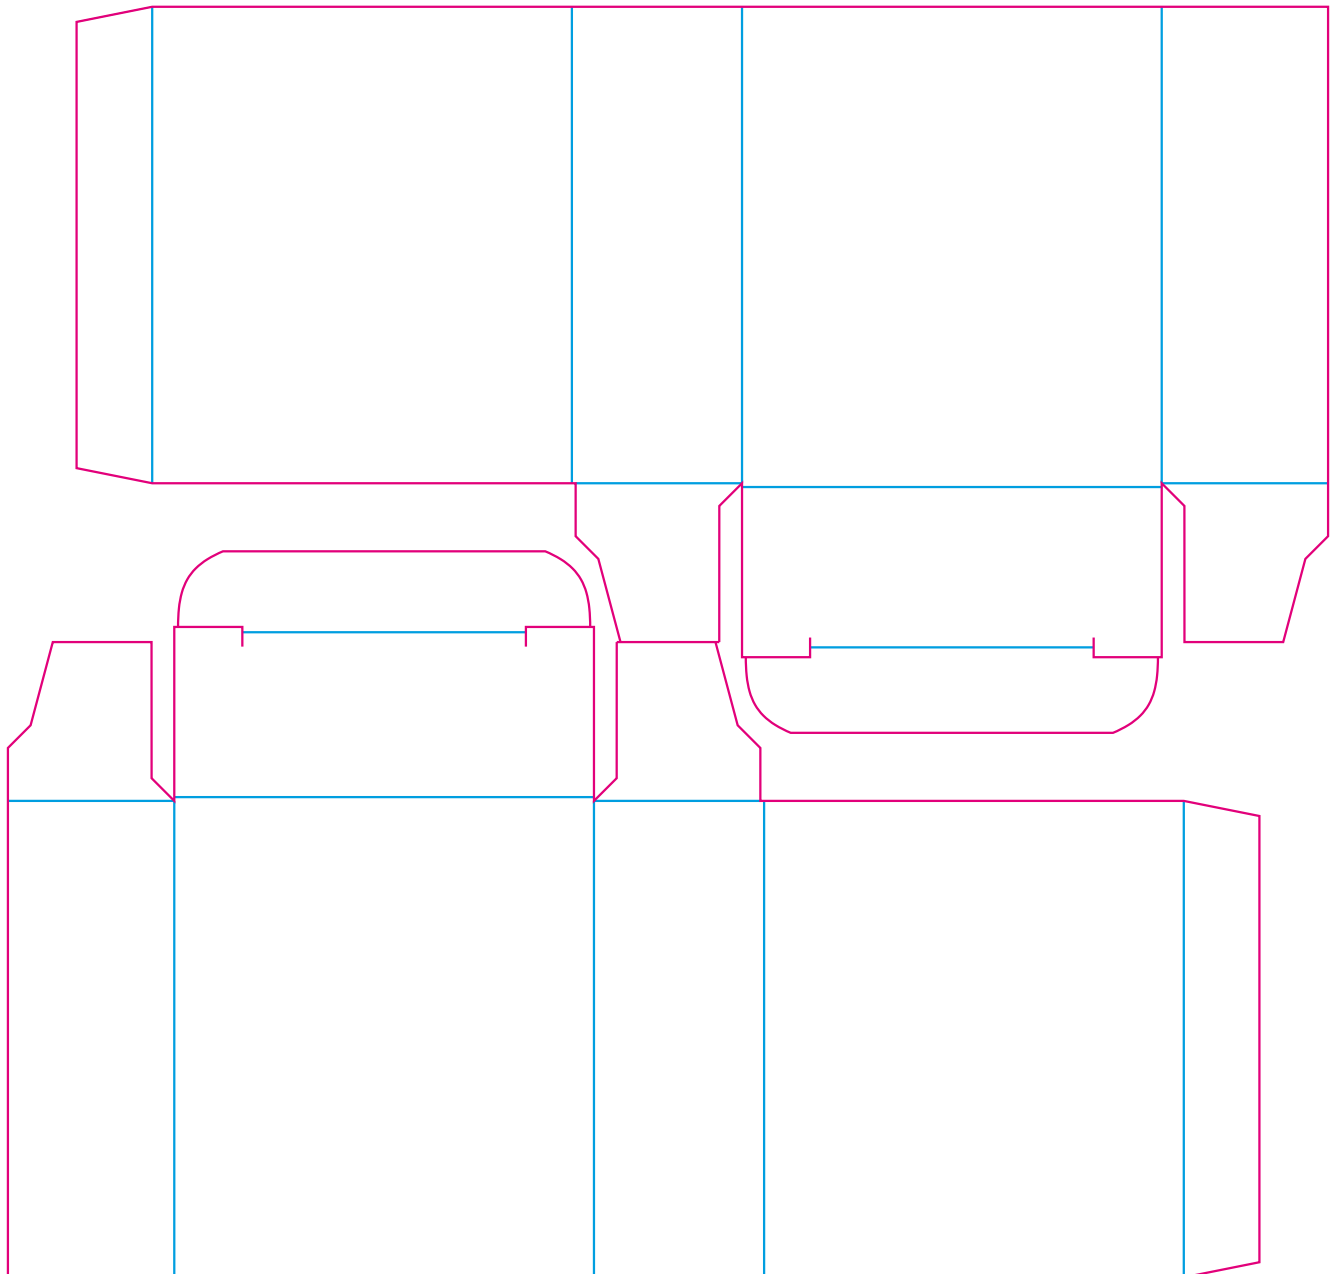

Размер штампа 175x168 мм

Суммарная длина режущих линеек

1201 мм

Количество биговальных линеек

16 шт.

Суммарная длина биговальных линеек

778 мм

Тигель
Штамп № 20
Биговка 1x430
Ширина биговки 430 мм
Размер штампа 430x1 мм