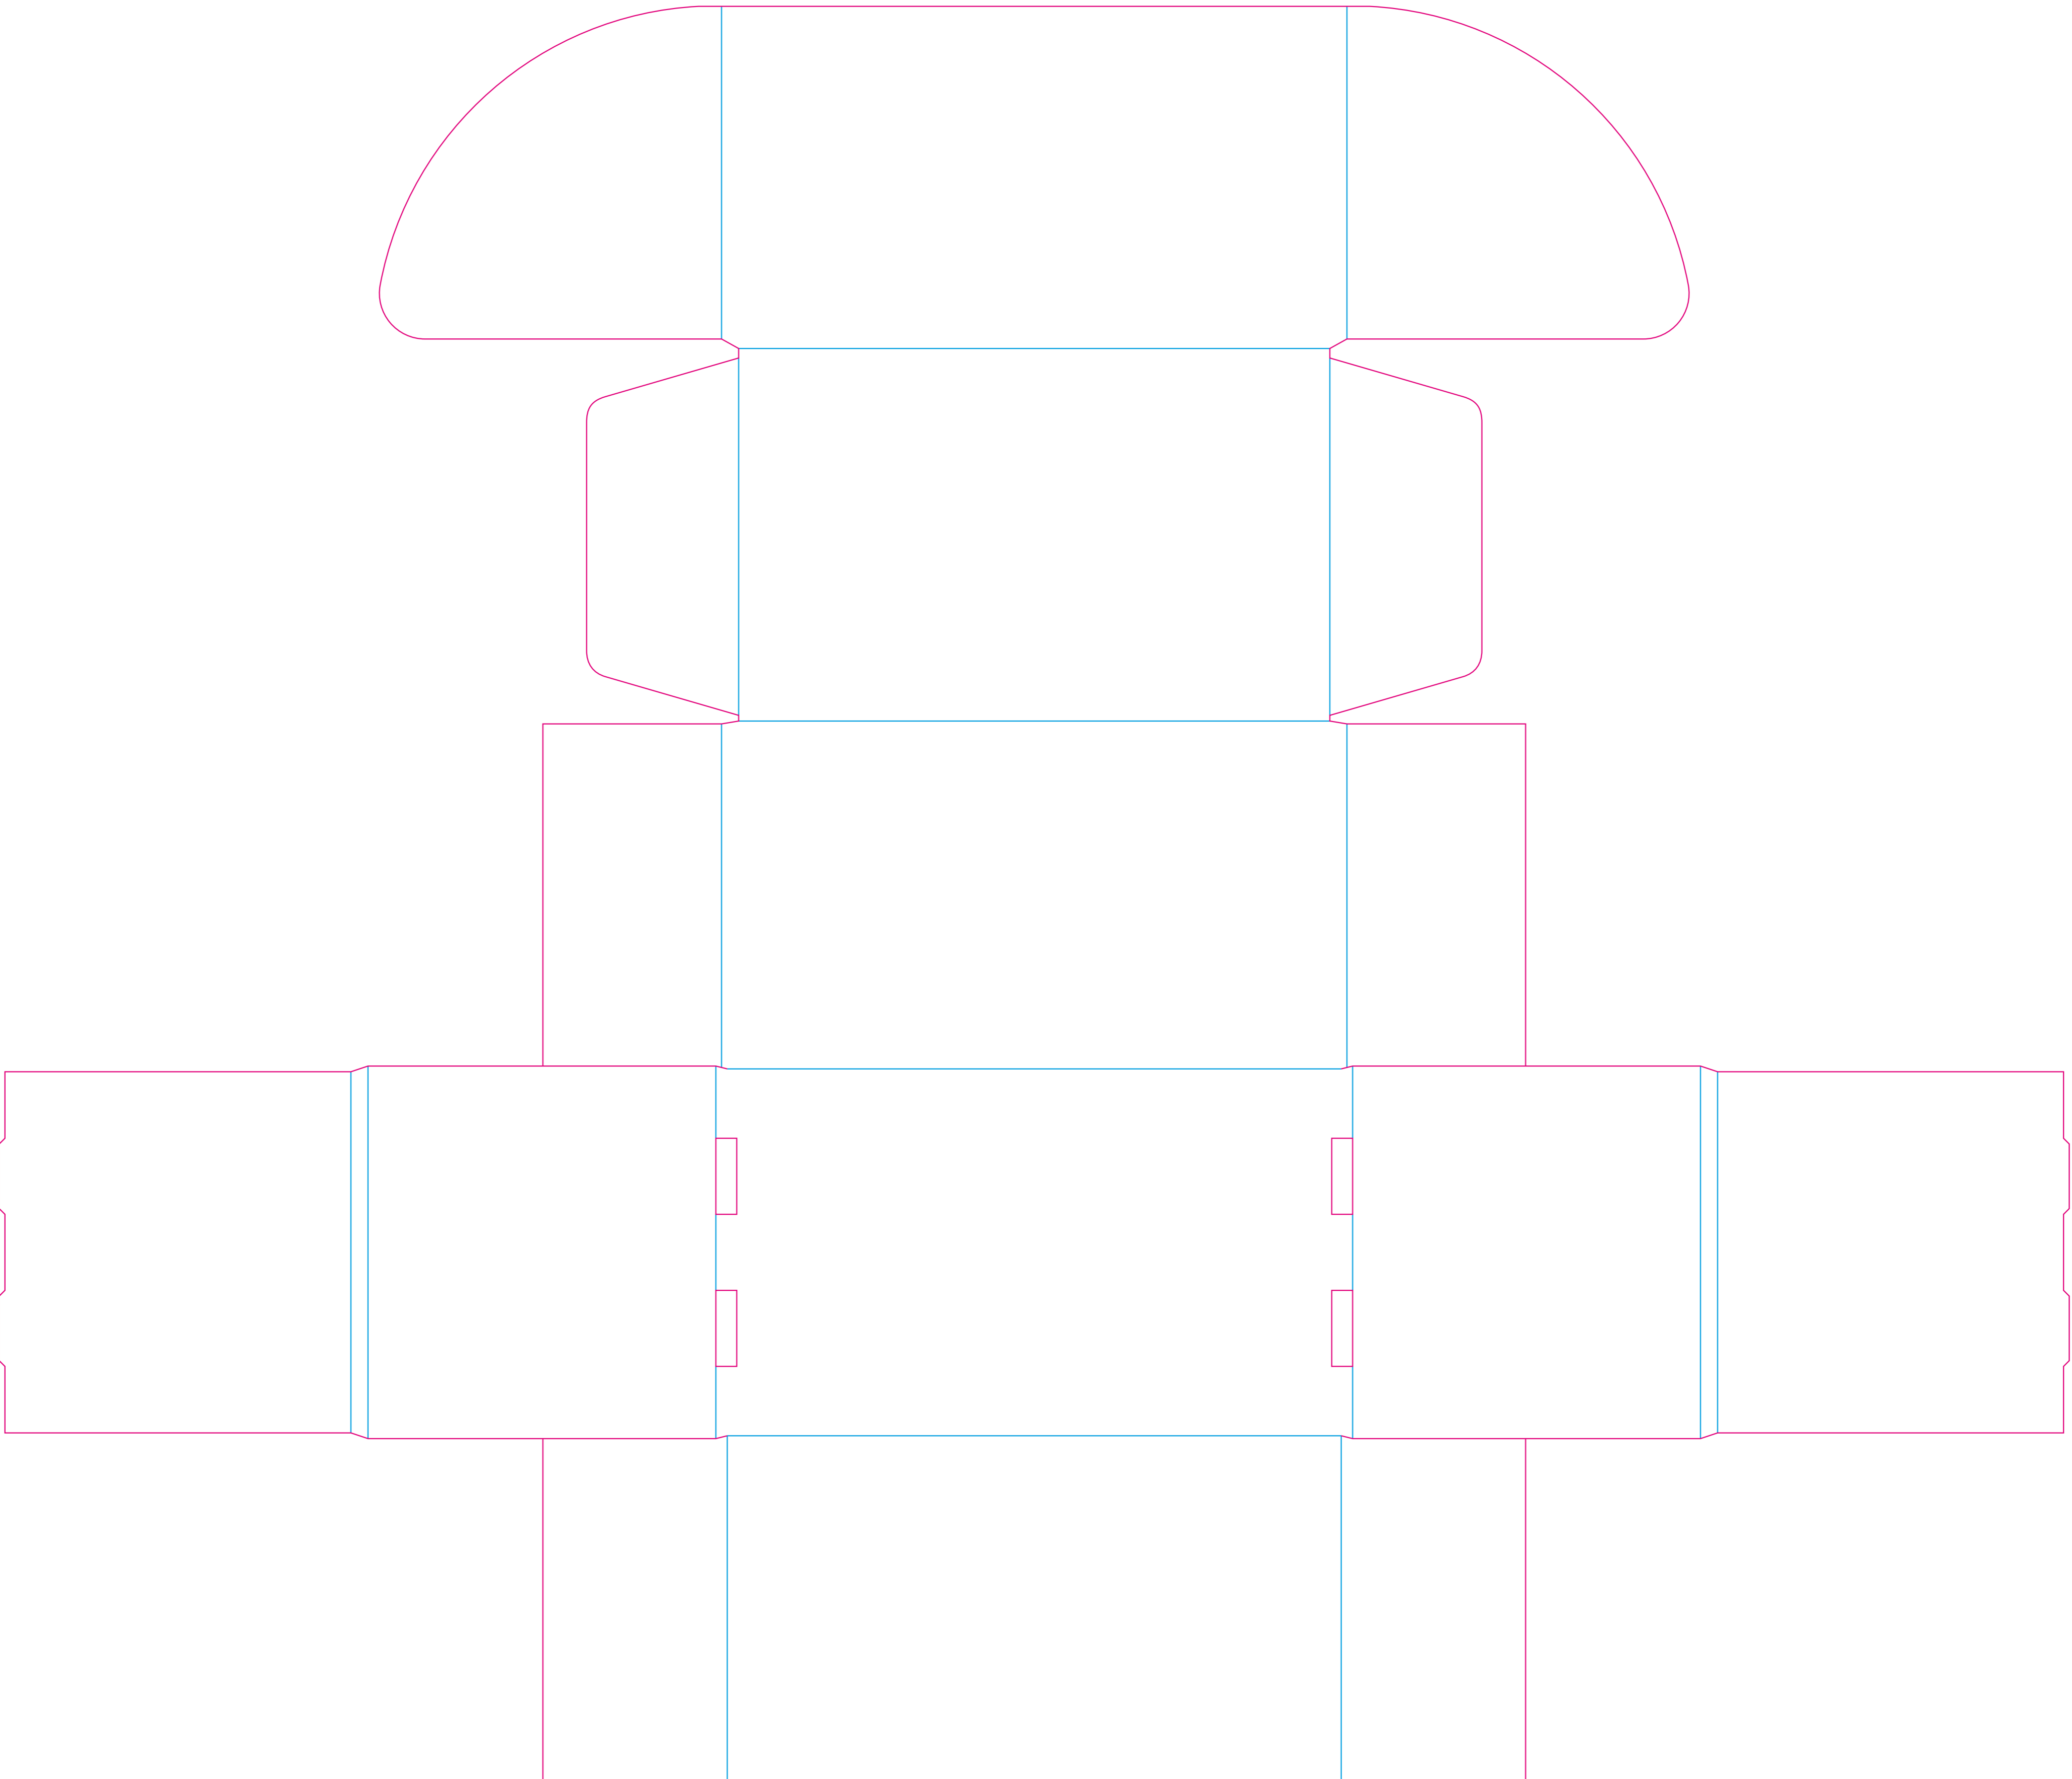

Тигель

Штамп № 68

Открытка выдвигающаяся 120x162

Развертка открытки 250x172 мм

Размер штампа 250x172 мм

Суммарная длина режущих линеек

1388 мм

Количество биговальных линеек