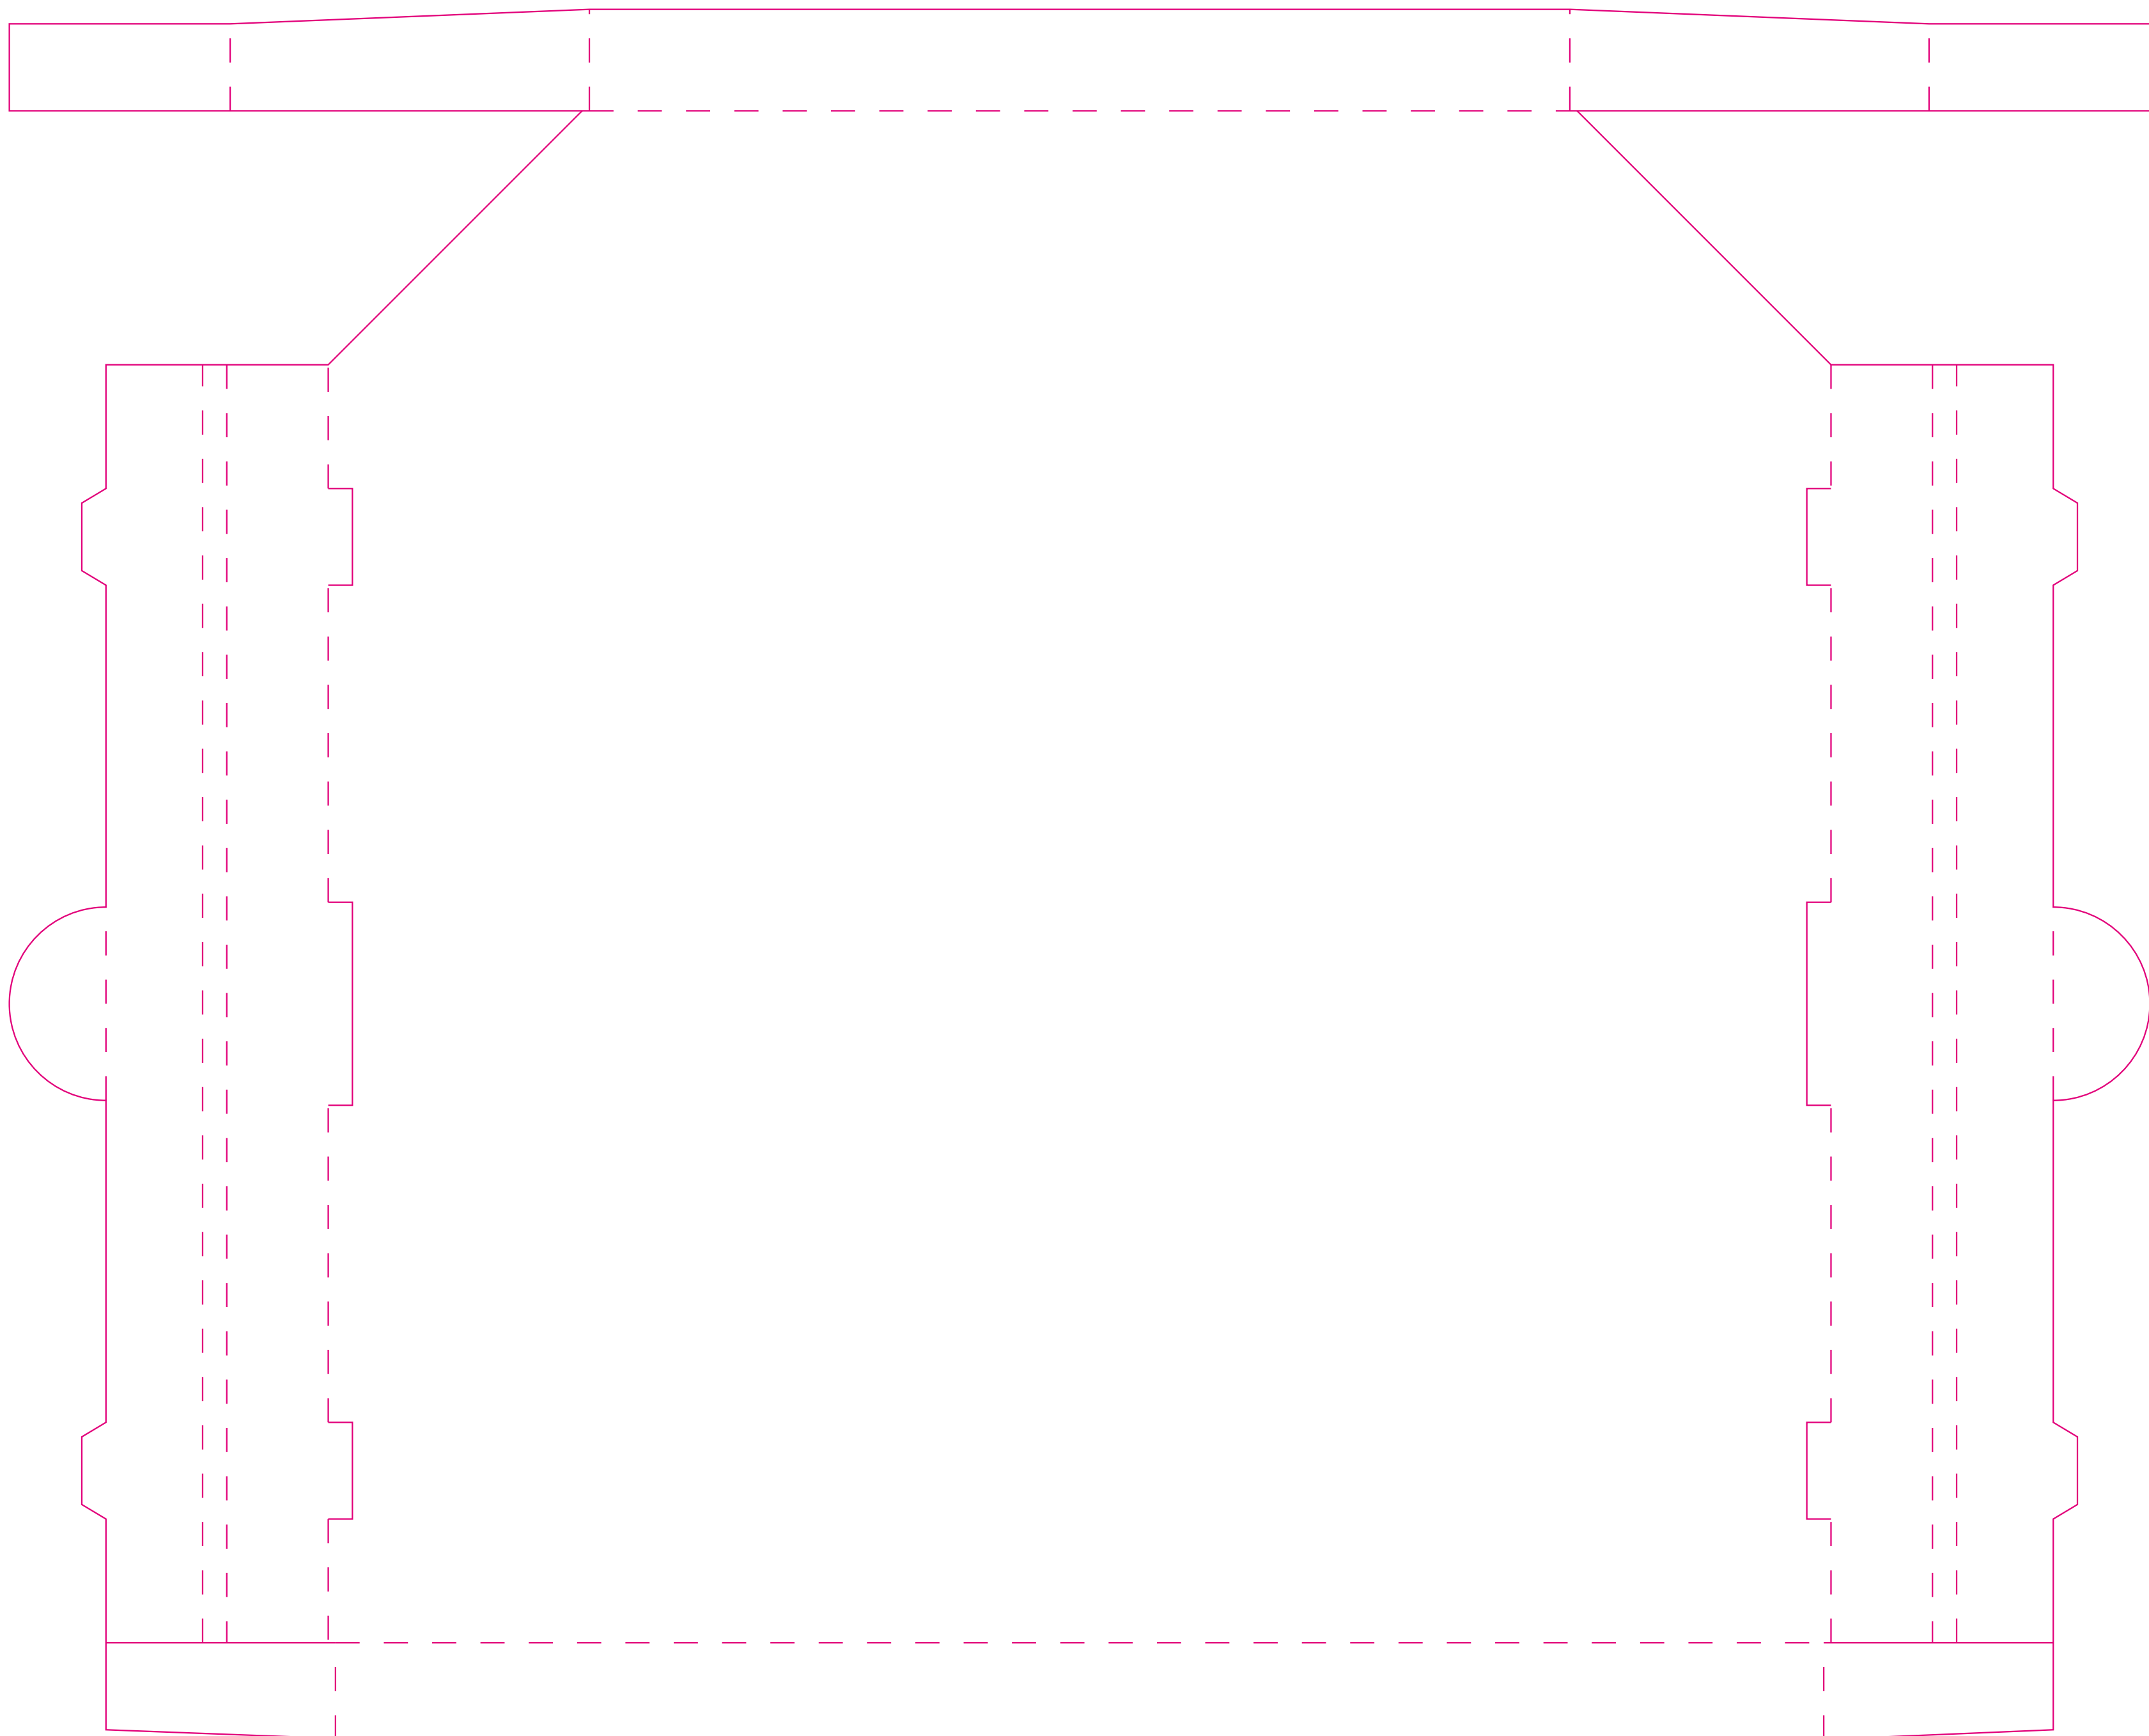

Тигель
Штамп № 27
Вставка в коробку под пиццу (026) 317x311x21
Развертка вставки 443x358 мм
Размер штампа 443x358 мм
Материал микрофра

Суммарная длина режущих линеек 2315 мм
Количество перфорационных линеек (4x4 мм) 22 шт.
Суммарная длина перфорационных линеек 2132 мм