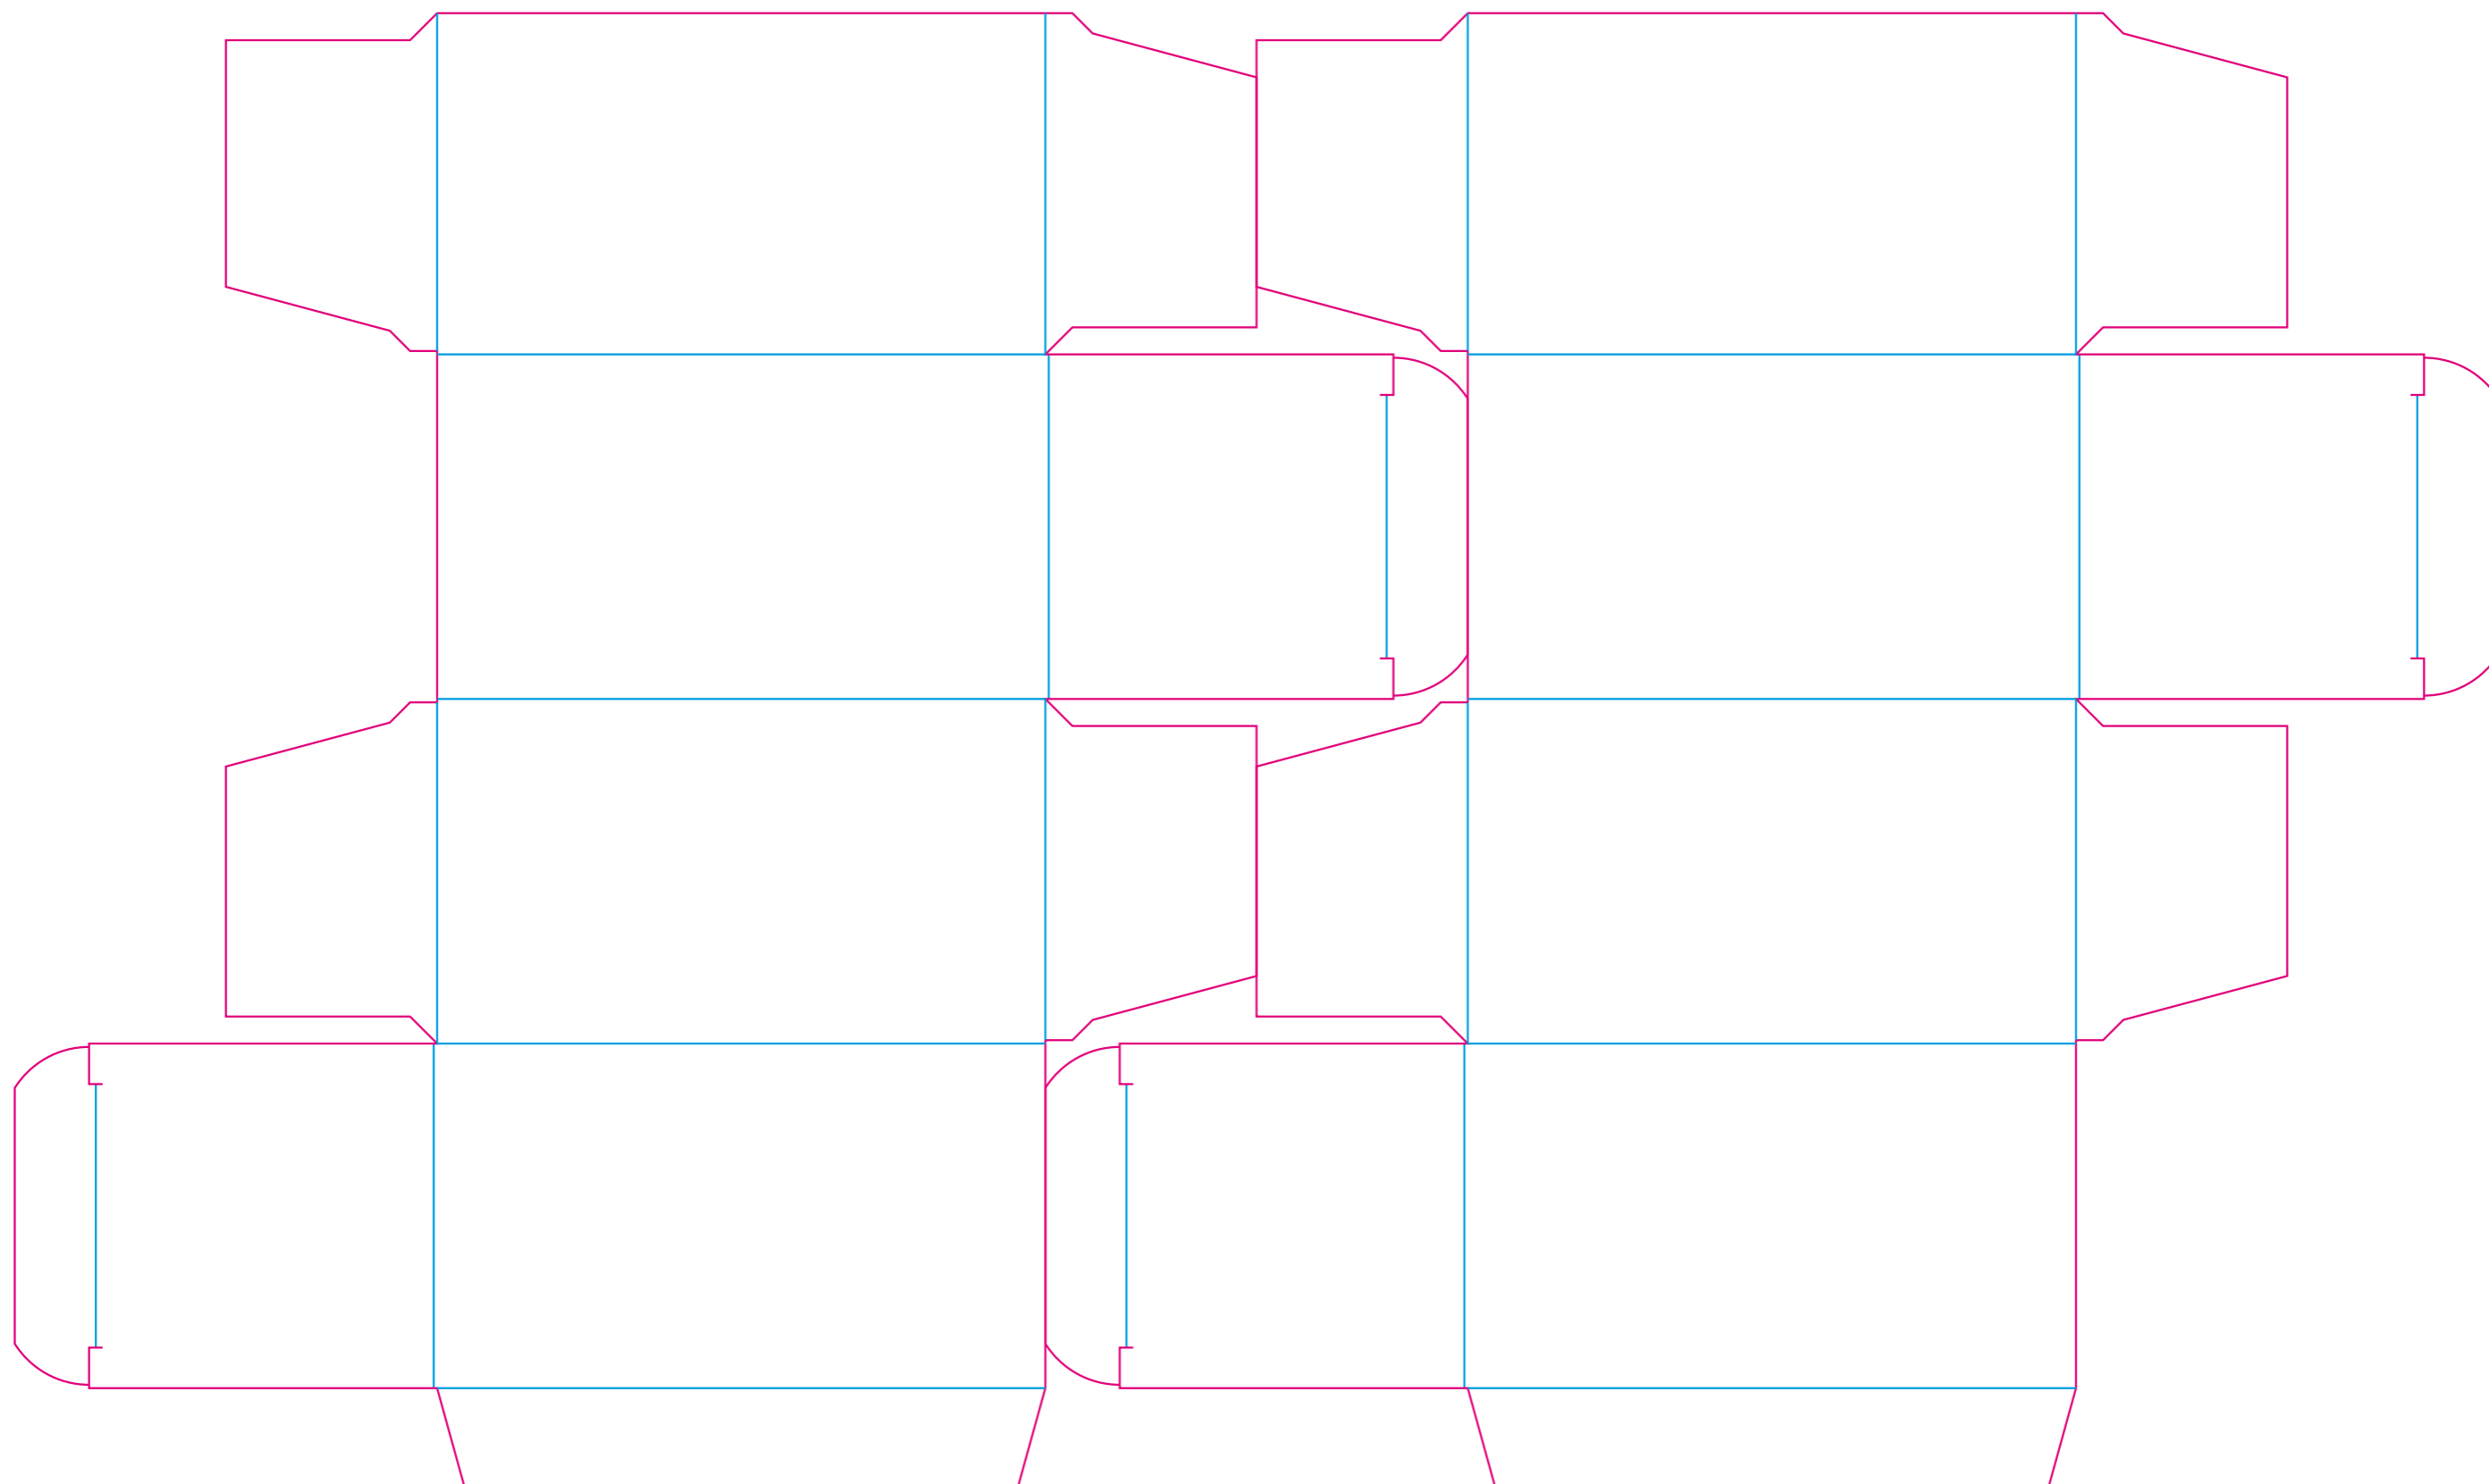

Тигель
Штамп № 58
Коробка 51x51x90
Развертка коробки 215x218 мм
Размер штампа 368x218 мм

Суммарная длина режущих линеек 2031 мм
Количество биговальных линеек 24 шт.
Суммарная длина биговальных линеек 742 мм