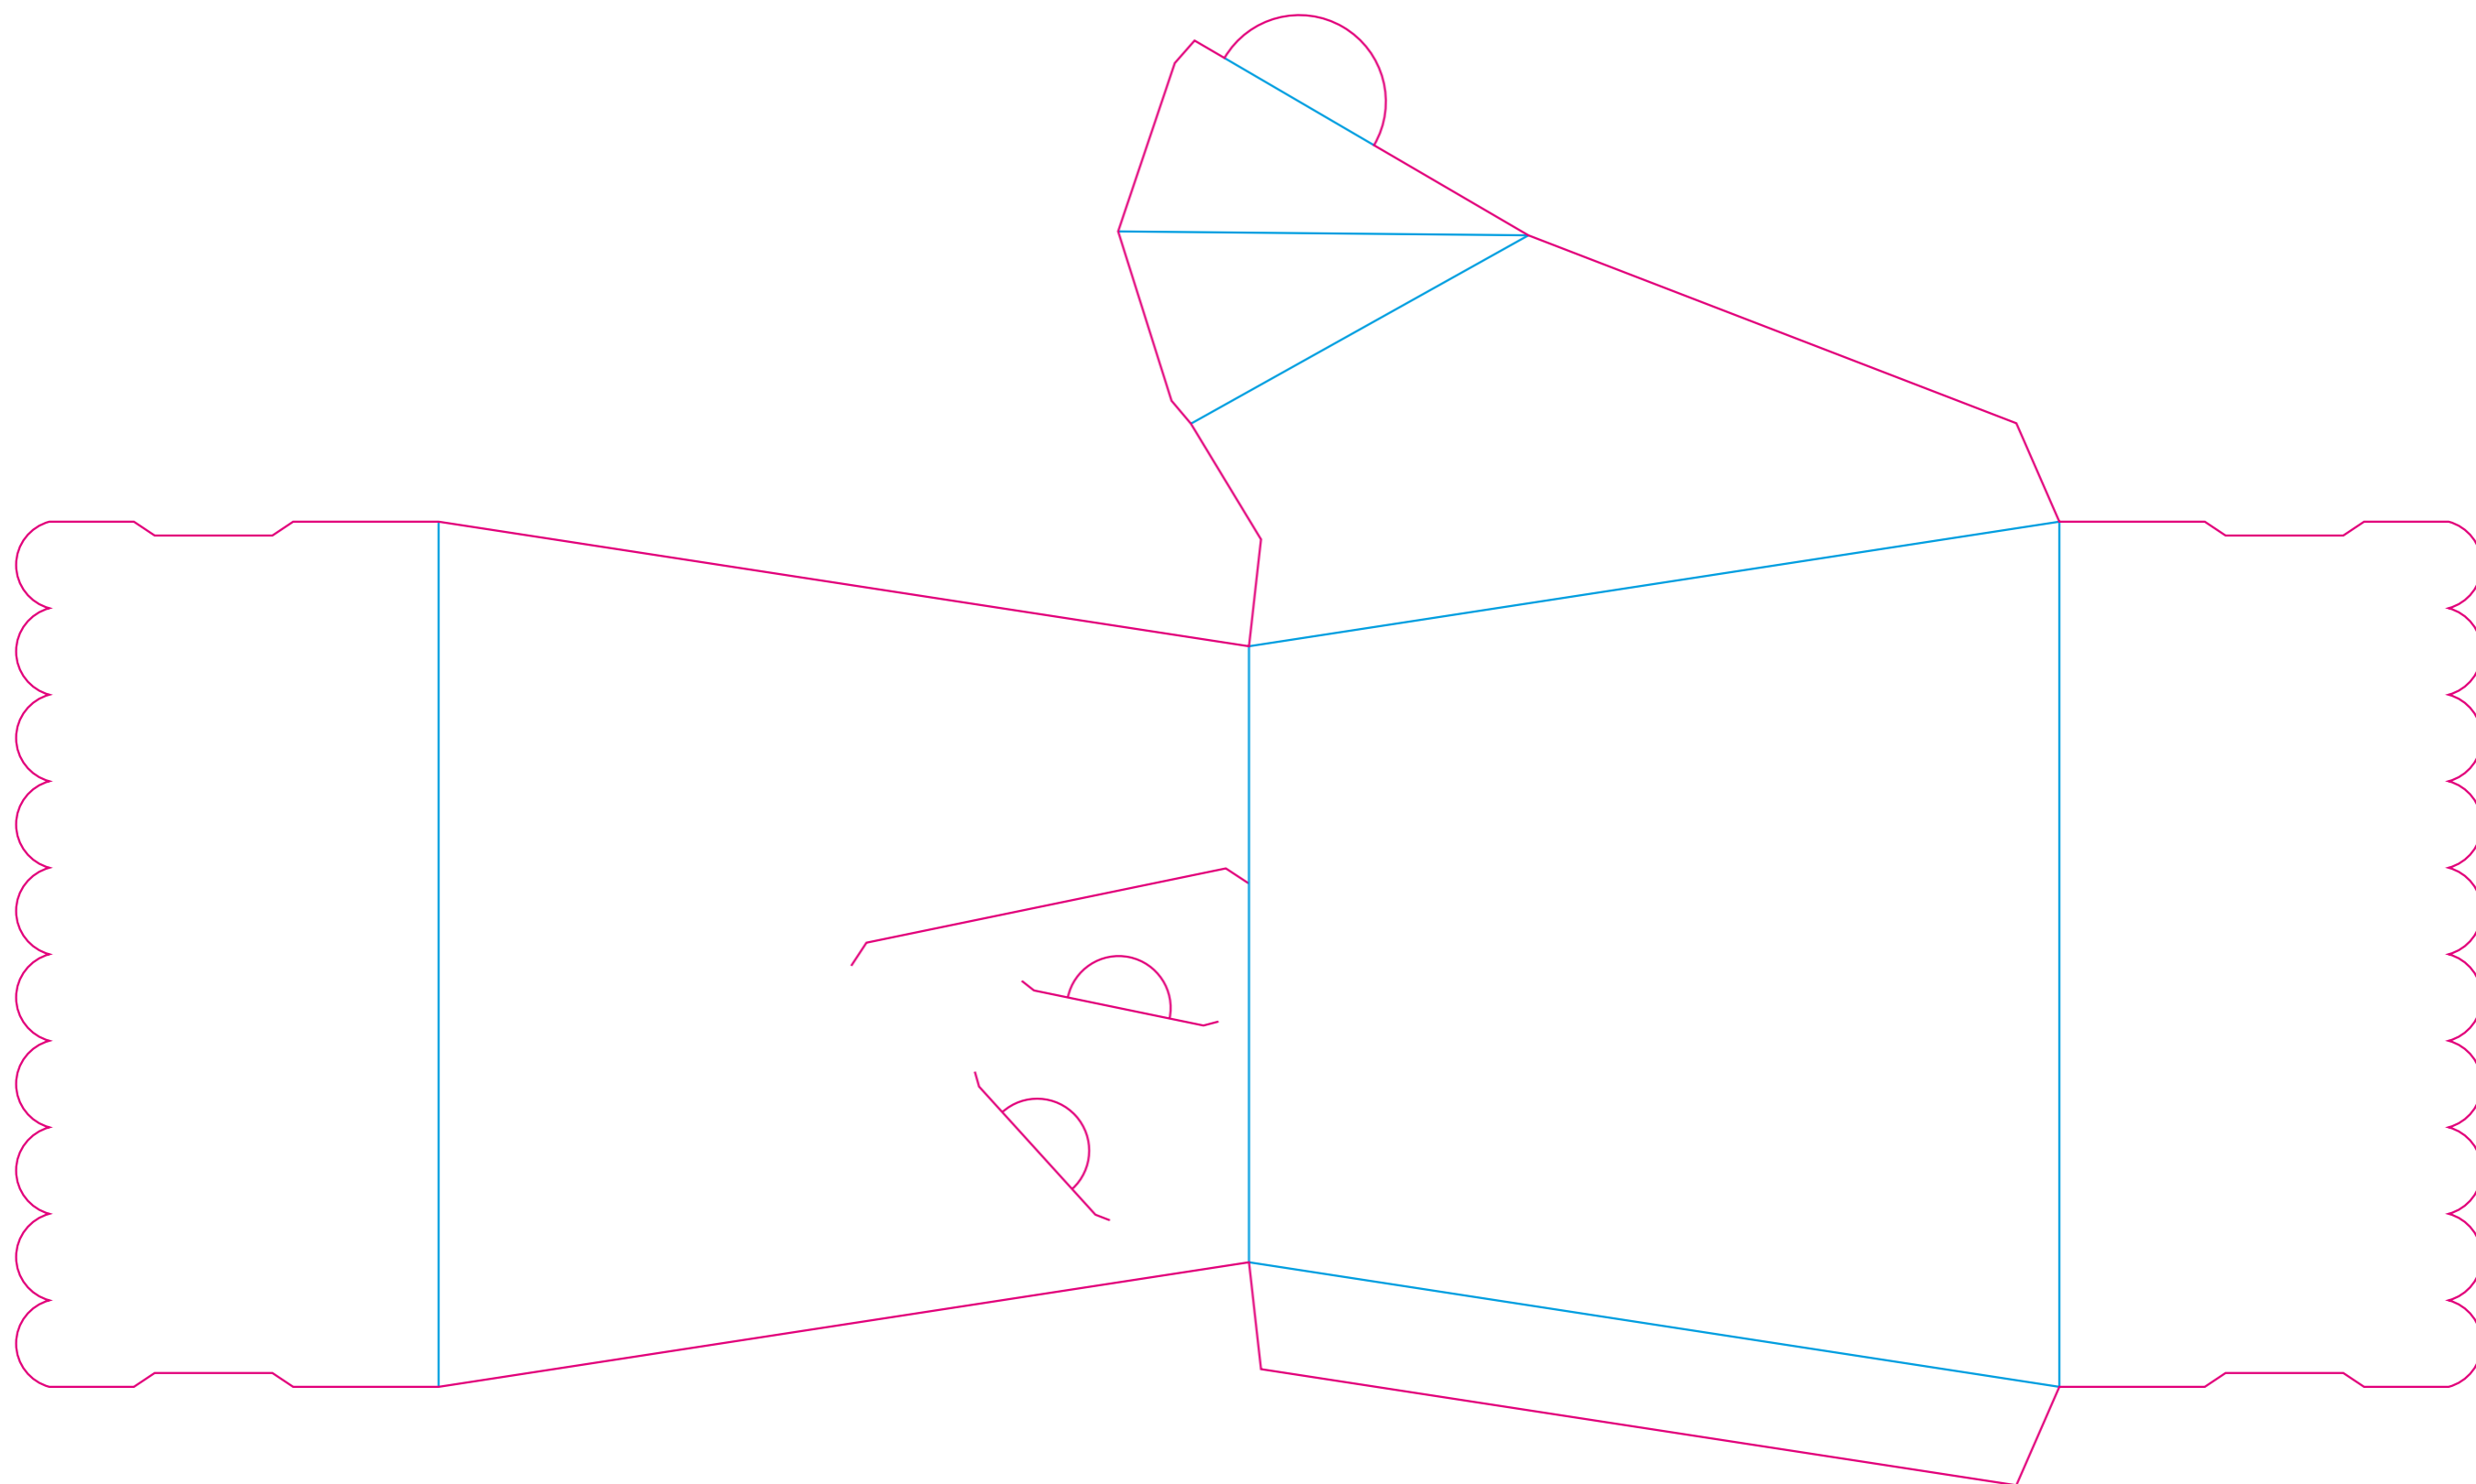

Тигель
Штамп № 78
Открытка «Цветочный горшок» 117x125
Развертка открытки 356x212,5 мм
Размер штампа 356x213 мм

Суммарная длина режущих линеек	1370 мм
Количество биговальных линеек	9 шт.
Суммарная длина биговальных линеек	716 мм