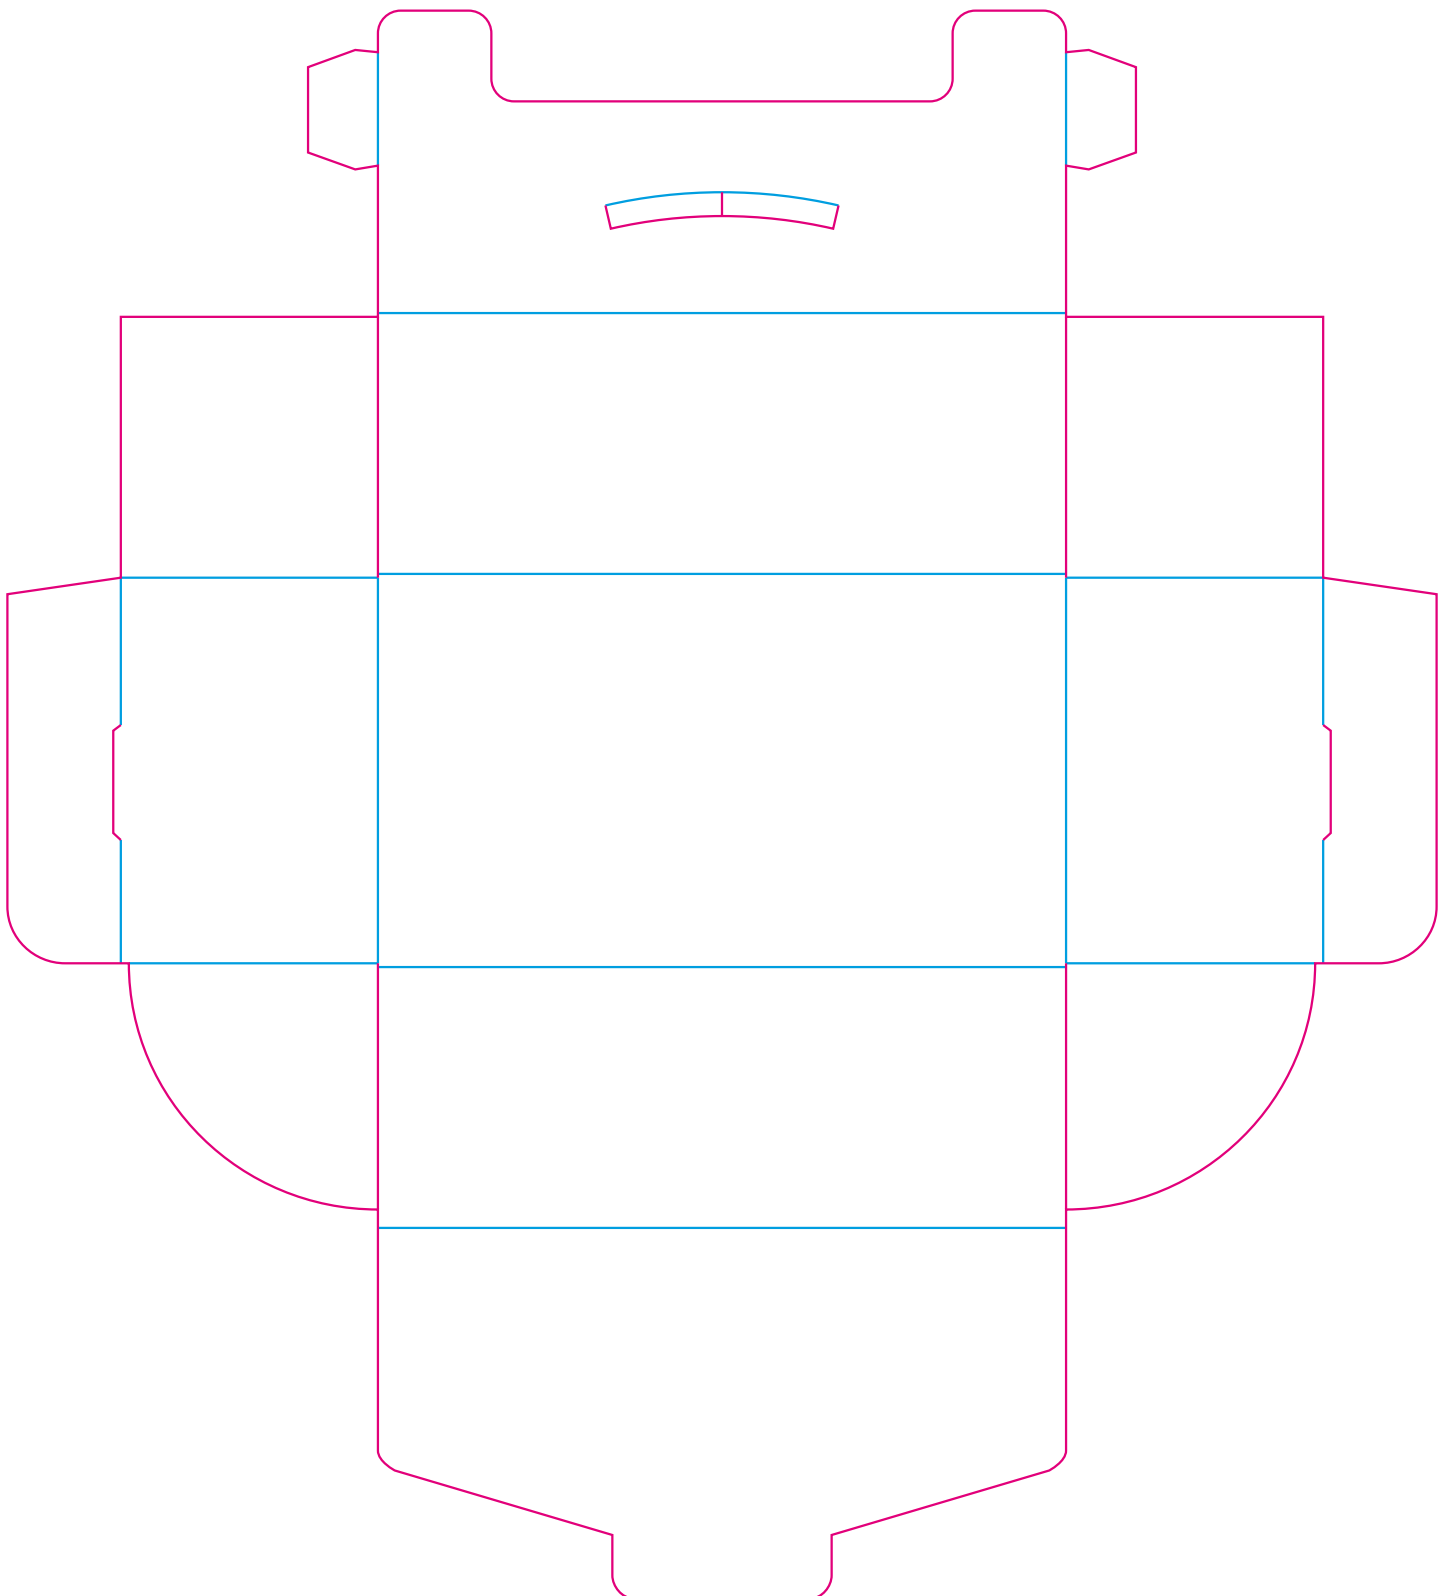

Тигель
Штамп № 38
Коробка под визитки 91x34,5x52
Развертка коробки 189x210 мм
Размер штампа 189x210 мм

Суммарная длина режущих линеек	993 мм
Количество биговальных линеек	15 шт.
Суммарная длина биговальных линеек	733 мм