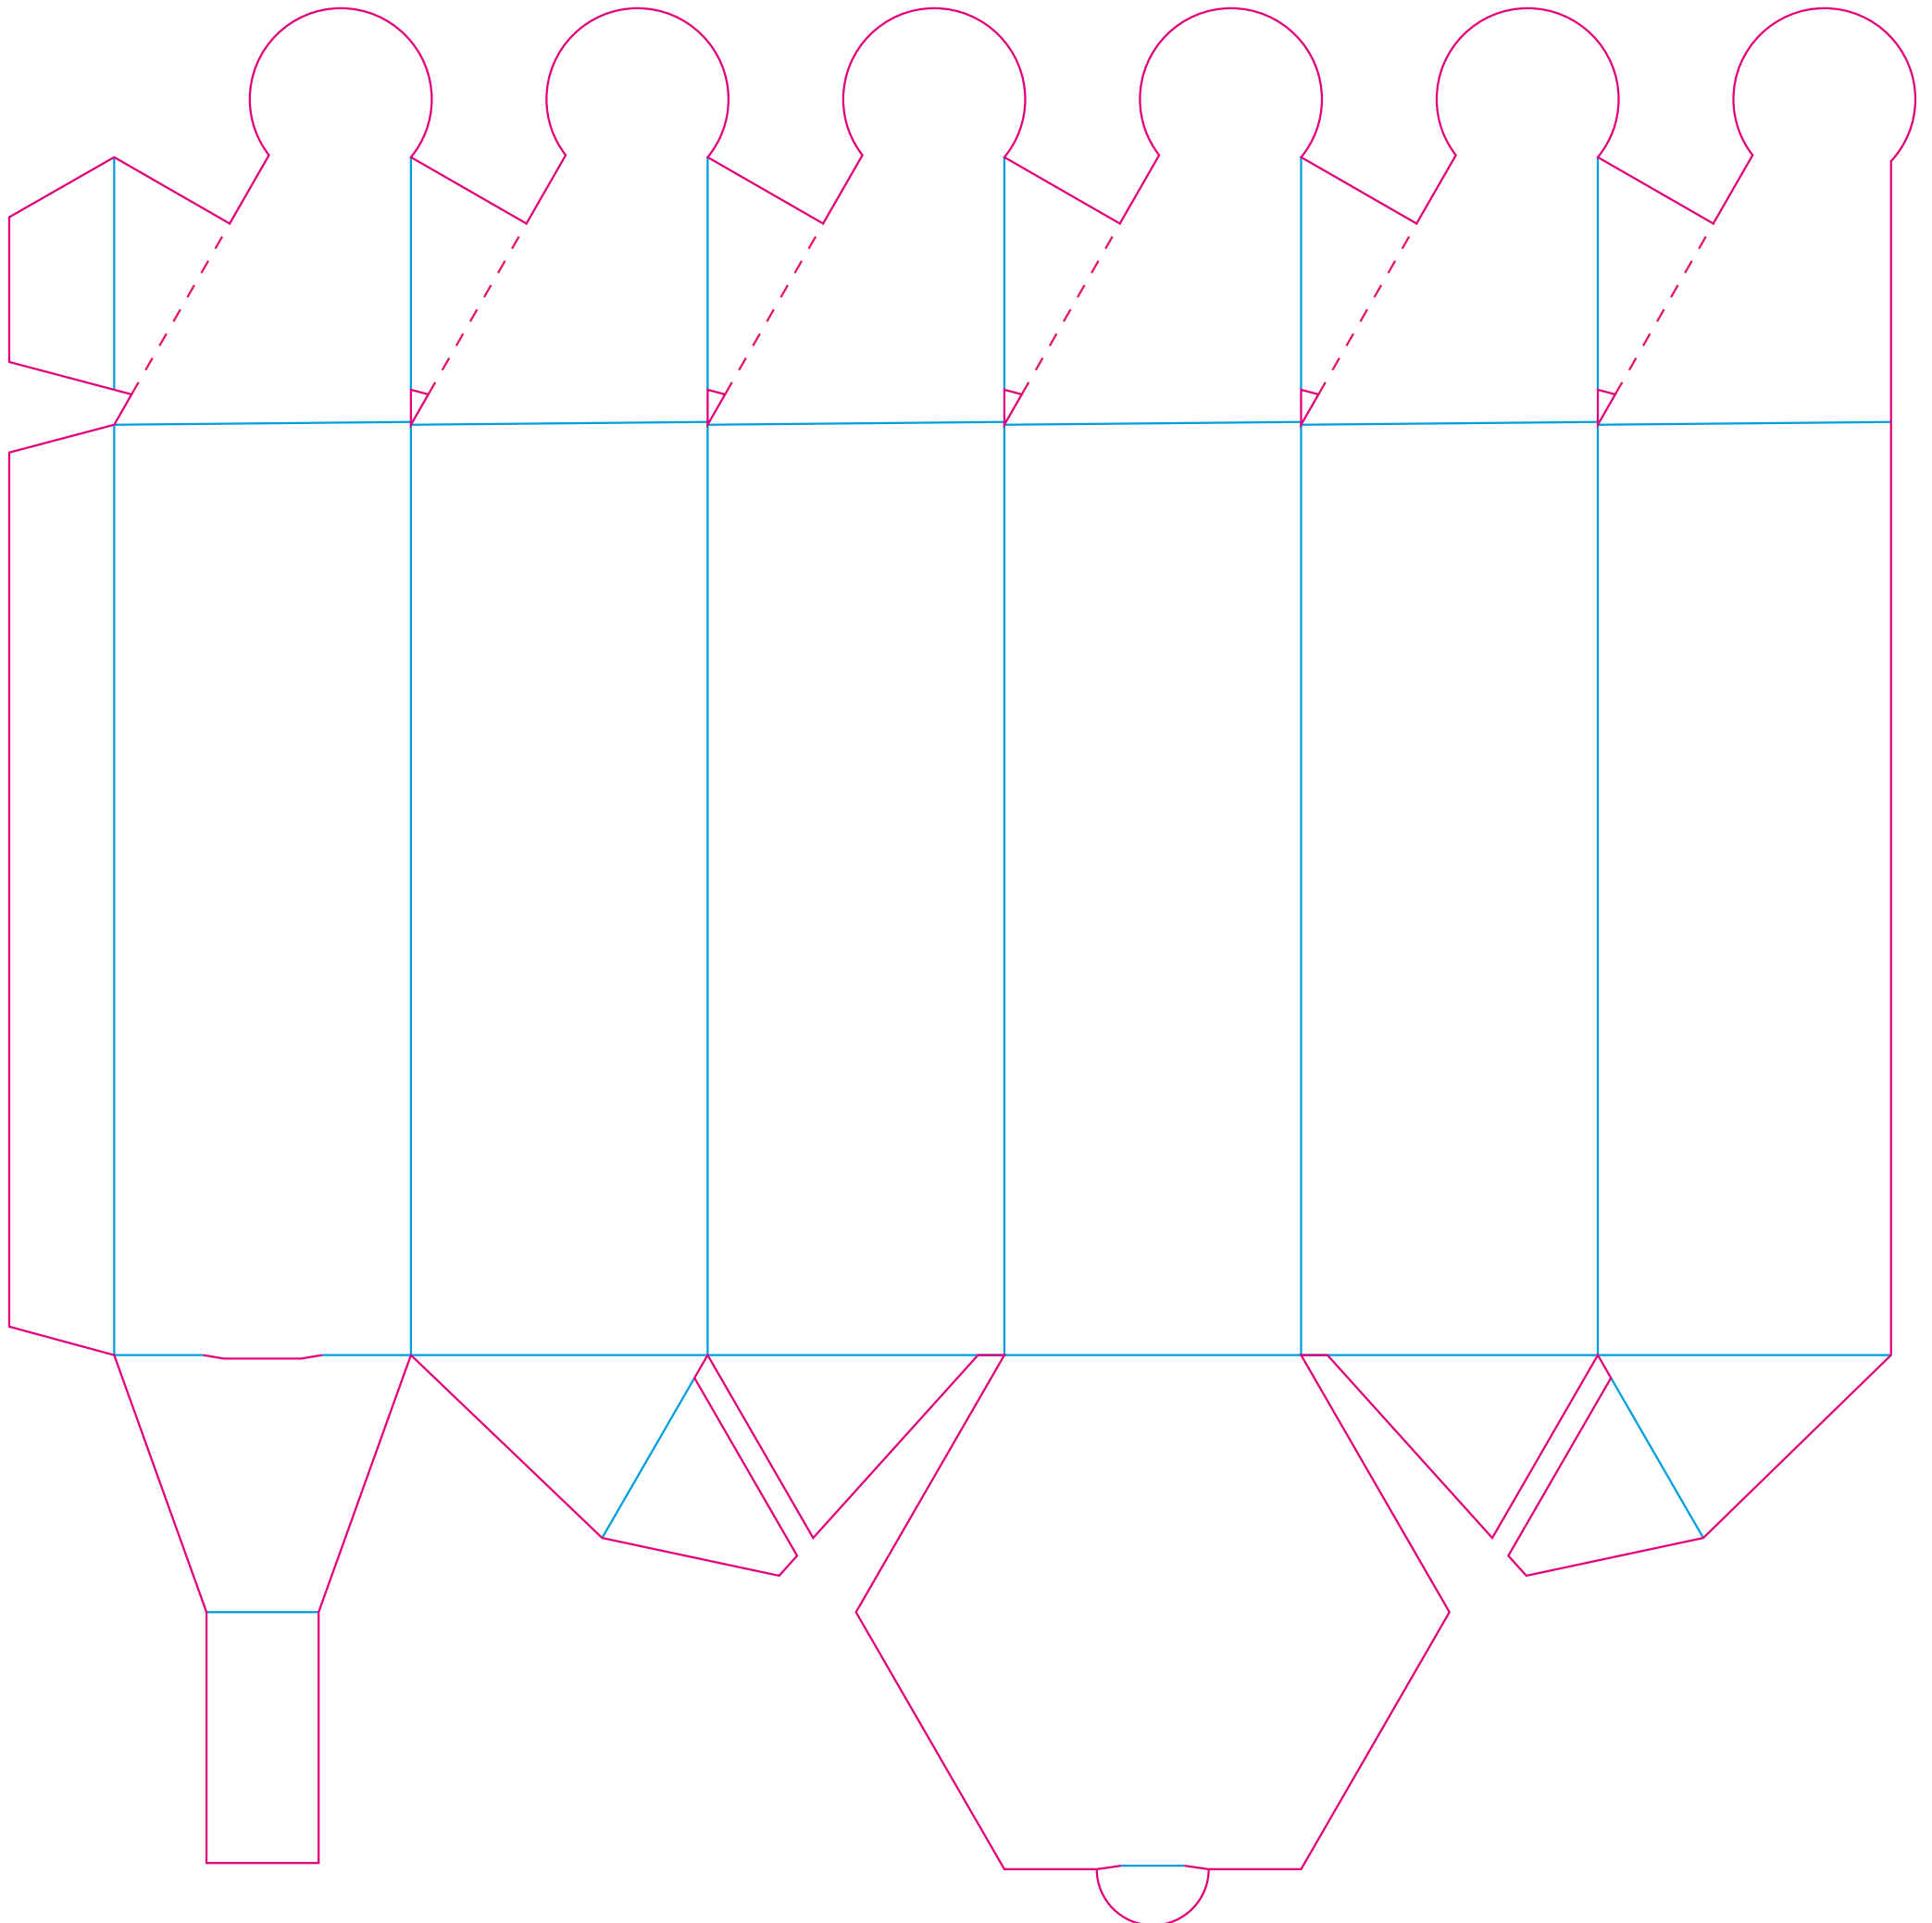

Тигель
Штамп № 56
Коробка для конфет шестигранная 74x85x133
Развертка коробки 272,5x274 мм
Размер штампа 273x274 мм

Суммарная длина режущих линеек	1734 мм
Количество биговальных линеек	29 шт.
Суммарная длина биговальных линеек	1559 мм
Количество перфорационных линеек (2x2 мм)	6 шт.
Суммарная длина перфорационных линеек	169 мм